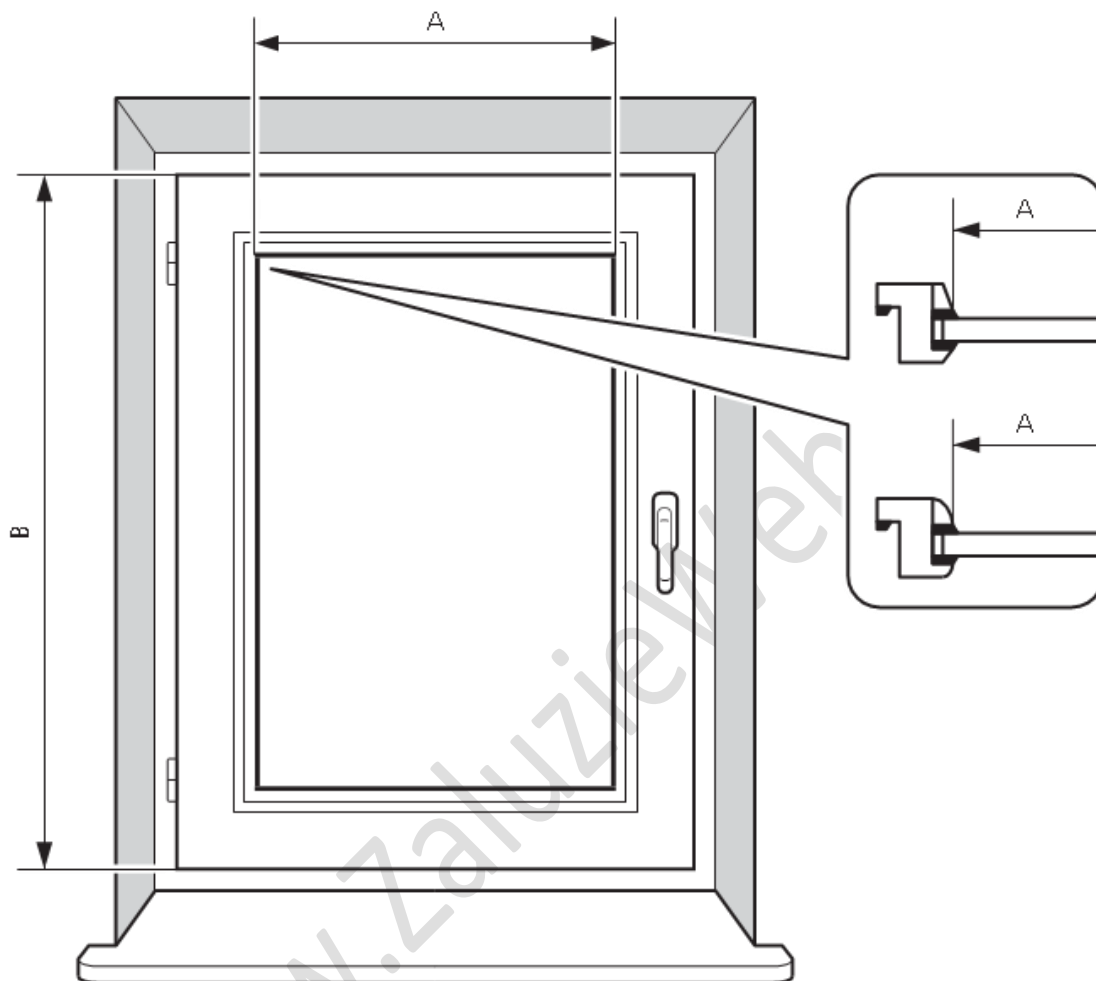

ROLETY MINI

BEŽNÁ LÁTKA

LÁTKA DEŇ A NOC

Prajeme Vám veľa spokojnosti s Vaším novým výrobkom

www.zaluzieweb.sk

Postup zamerania:

1. Zamerajte šírku skla (A), od jedného konca zasklievacej lišty po druhý koniec zasklievacej lišty.
2. K nameranej hodnote pripočítajte 20mm a viac.
3. Pri objednávaní zvolte najbližší vyšší rozmer (napr. nameraná hodnota 725mm + 20mm = 745mm, pri objednávaní zvolte šírku 770mm)
4. Zamerajte výšku celého krídla (B)
 - a. Ak zameriate výšku do 1500mm, zvolte si výšku rolety 1500mm
 - b. Ak zameriate výšku nad 1500mm, zvolte si výšku rolety 2150mm
 - c. Ak zameriate výšku nad 2150mm odporúčame zvoliť iný produkt ako roletu MINI. Rolety MINI sú určené pre okná do výšky 2150mm.
5. Pred vytvorením objednávky si overte, či ste nezvolili príliš širokú roletku, teda či Vám nebude zavadzať kľučka okna.

Objednávacia šírka, je šírka látky. Celková šírka roletky bude väčšia o 40mm

Prajeme Vám veľa spokojnosti s Vaším novým výrobkom