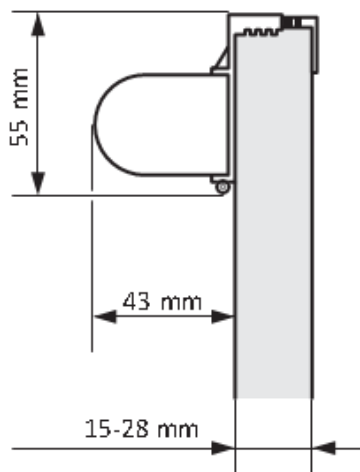

ROLETY MINI

BEŽNÁ LÁTKA

LÁTKA DEŇ A NOC

Prajeme Vám veľa spokojnosti s Vaším novým výrobkom

www.zaluzieweb.sk

Postup zamerania:

1. Zamerajte šírku skla (A), od jedného konca zasklievacej lišty po druhý koniec zasklievacej lišty.
2. K nameranej hodnote pripočítajte 20mm a viac.
3. Pri objednávaní zvolte najbližší vyšší rozmer (napr. nameraná hodnota 725mm + 20mm = 745mm, pri objednávaní zvolte šírku 770mm)
4. Zamerajte výšku celého krídla (B)
 - a. Ak zameriate výšku do 1500mm, zvolte si výšku rolety 1500mm
 - b. Ak zameriate výšku nad 1500mm, zvolte si výšku rolety 2150mm
 - c. Ak zameriate výšku nad 2150mm odporúčame zvoliť iný produkt ako roletu MINI. Rolety MINI sú určené pre okná do výšky 2150mm.
5. Pred vytvorením objednávky si overte, či ste nezvolili príliš širokú roletku, teda či Vám nebude zavadzať kľučka okna.

Objednávacia šírka, je šírka látky. Celková šírka roletky bude väčšia o 40mm

Prajeme Vám veľa spokojnosti s Vaším novým výrobkom