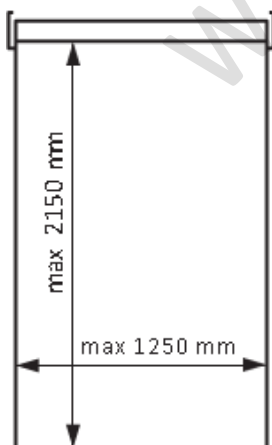

ROLETY MINI

BEŽNÁ LÁTKA

LÁTKA DEŇ A NOC

Prajeme Vám veľa spokojnosti s Vaším novým výrobkom

www.zaluzieweb.sk

Postup zamerania:

1. Zamerajte šírku skla (A), od jedného konca zasklievacej lišty po druhý koniec zasklievacej lišty.
2. K nameranej hodnote pripočítajte 20mm a viac.
3. Pri objednávaní zvolte najbližší vyšší rozmer (napr. nameraná hodnota 725mm + 20mm = 745mm, pri objednávaní zvolte šírku 770mm)
4. Zamerajte výšku celého krídla (B)
 - a. Ak zameriate výšku do 1500mm, zvolte si výšku rolety 1500mm
 - b. Ak zameriate výšku nad 1500mm, zvolte si výšku rolety 2150mm
 - c. Ak zameriate výšku nad 2150mm odporúčame zvoliť iný produkt ako roletu MINI. Rolety MINI sú určené pre okná do výšky 2150mm.
5. Pred vytvorením objednávky si overte, či ste nezvolili príliš širokú roletku, teda či Vám nebude zavadzať kľučka okna.

Objednávacia šírka, je šírka látky. Celková šírka roletky bude väčšia o 40mm

Prajeme Vám veľa spokojnosti s Vaším novým výrobkom