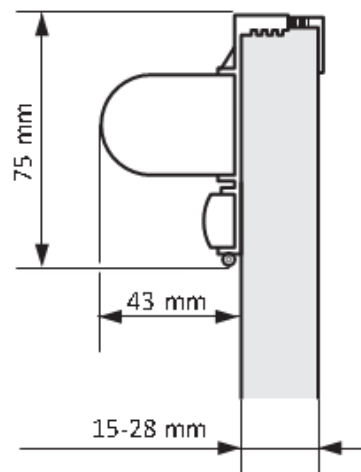

ROLETY MINI

BEŽNÁ LÁTKA

LÁTKA DEŇ A NOC

Prajeme Vám veľa spokojnosti s Vaším novým výrobkom

www.zaluzieweb.sk

Postup zamerania:

1. Zamerajte šírku skla (A), od jedného konca zasklievacej lišty po druhý koniec zasklievacej lišty.
2. K nameranej hodnote pripočítajte 20mm a viac.
3. Pri objednávaní zvolte najbližší vyšší rozmer (napr. nameraná hodnota 725mm + 20mm = 745mm, pri objednávaní zvolte šírku 770mm)
4. Zamerajte výšku celého krídla (B)
 - a. Ak zameriate výšku do 1500mm, zvolte si výšku rolety 1500mm
 - b. Ak zameriate výšku nad 1500mm, zvolte si výšku rolety 2150mm
 - c. Ak zameriate výšku nad 2150mm odporúčame zvoliť iný produkt ako roletu MINI. Rolety MINI sú určené pre okná do výšky 2150mm.
5. Pred vytvorením objednávky si overte, či ste nezvolili príliš širokú roletku, teda či Vám nebude zavadzať kľučka okna.

Objednávacia šírka, je šírka látky. Celková šírka roletky bude väčšia o 40mm

Prajeme Vám veľa spokojnosti s Vaším novým výrobkom