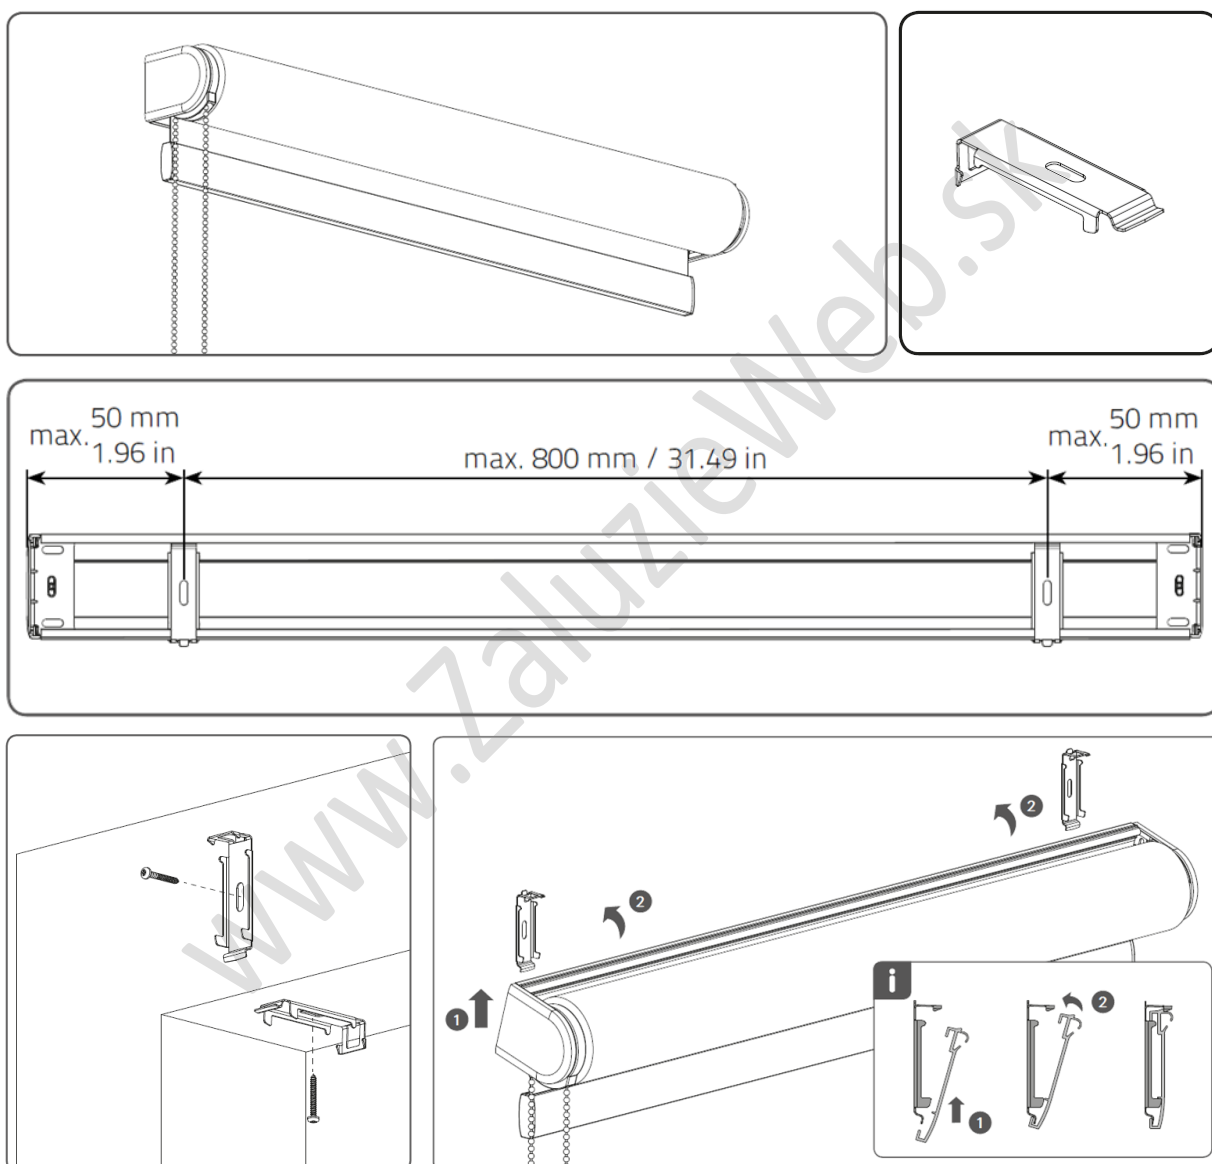

ROLETA SOLID L

Roleta SOLID L je určená pre inštaláciu za pomoci klik systému. Pri montáži je nutné iba umiestniť na stenu či strop montážne klipy v patričnej vzdialenosti, do ktorých sa samotná roleta nacvakne. Potom už len ostáva skontrolovať spodnú koncovú polohu a celkovú funkčnosť rolety.