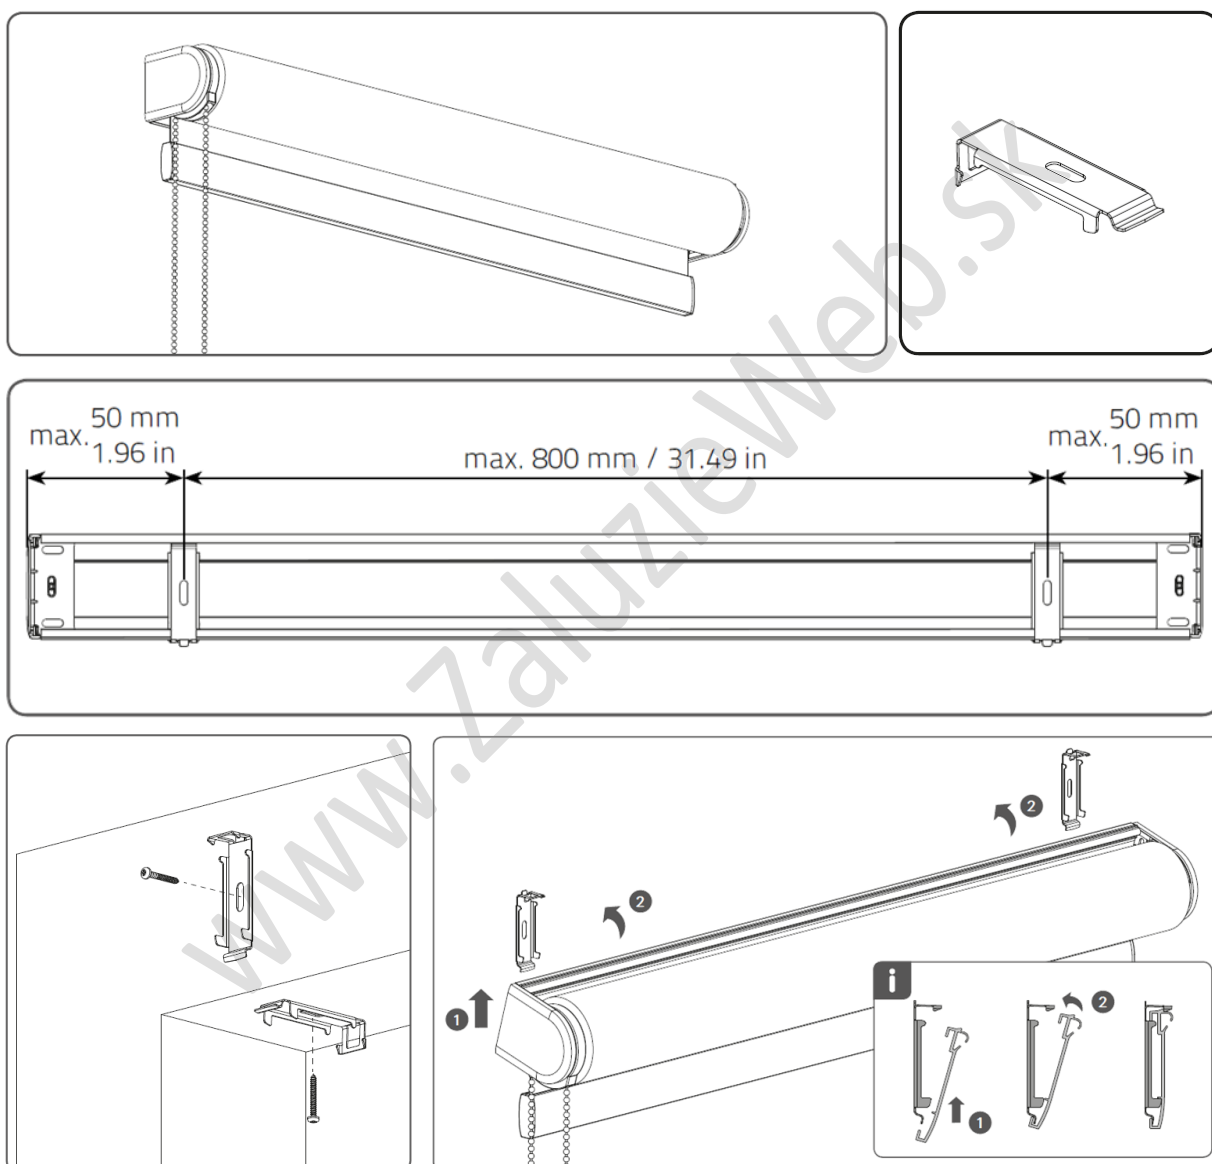

ROLETA SOLID M

Roleta SOLID M je určená pre inštaláciu za pomoci klik systému. Pri montáži je nutné iba umiestniť na stenu či strop montážne klipy v patričnej vzdialenosti, do ktorých sa samotná roleta nacvakne. Potom už len ostáva skontrolovať spodnú koncovú polohu a celkovú funkčnosť rolety.